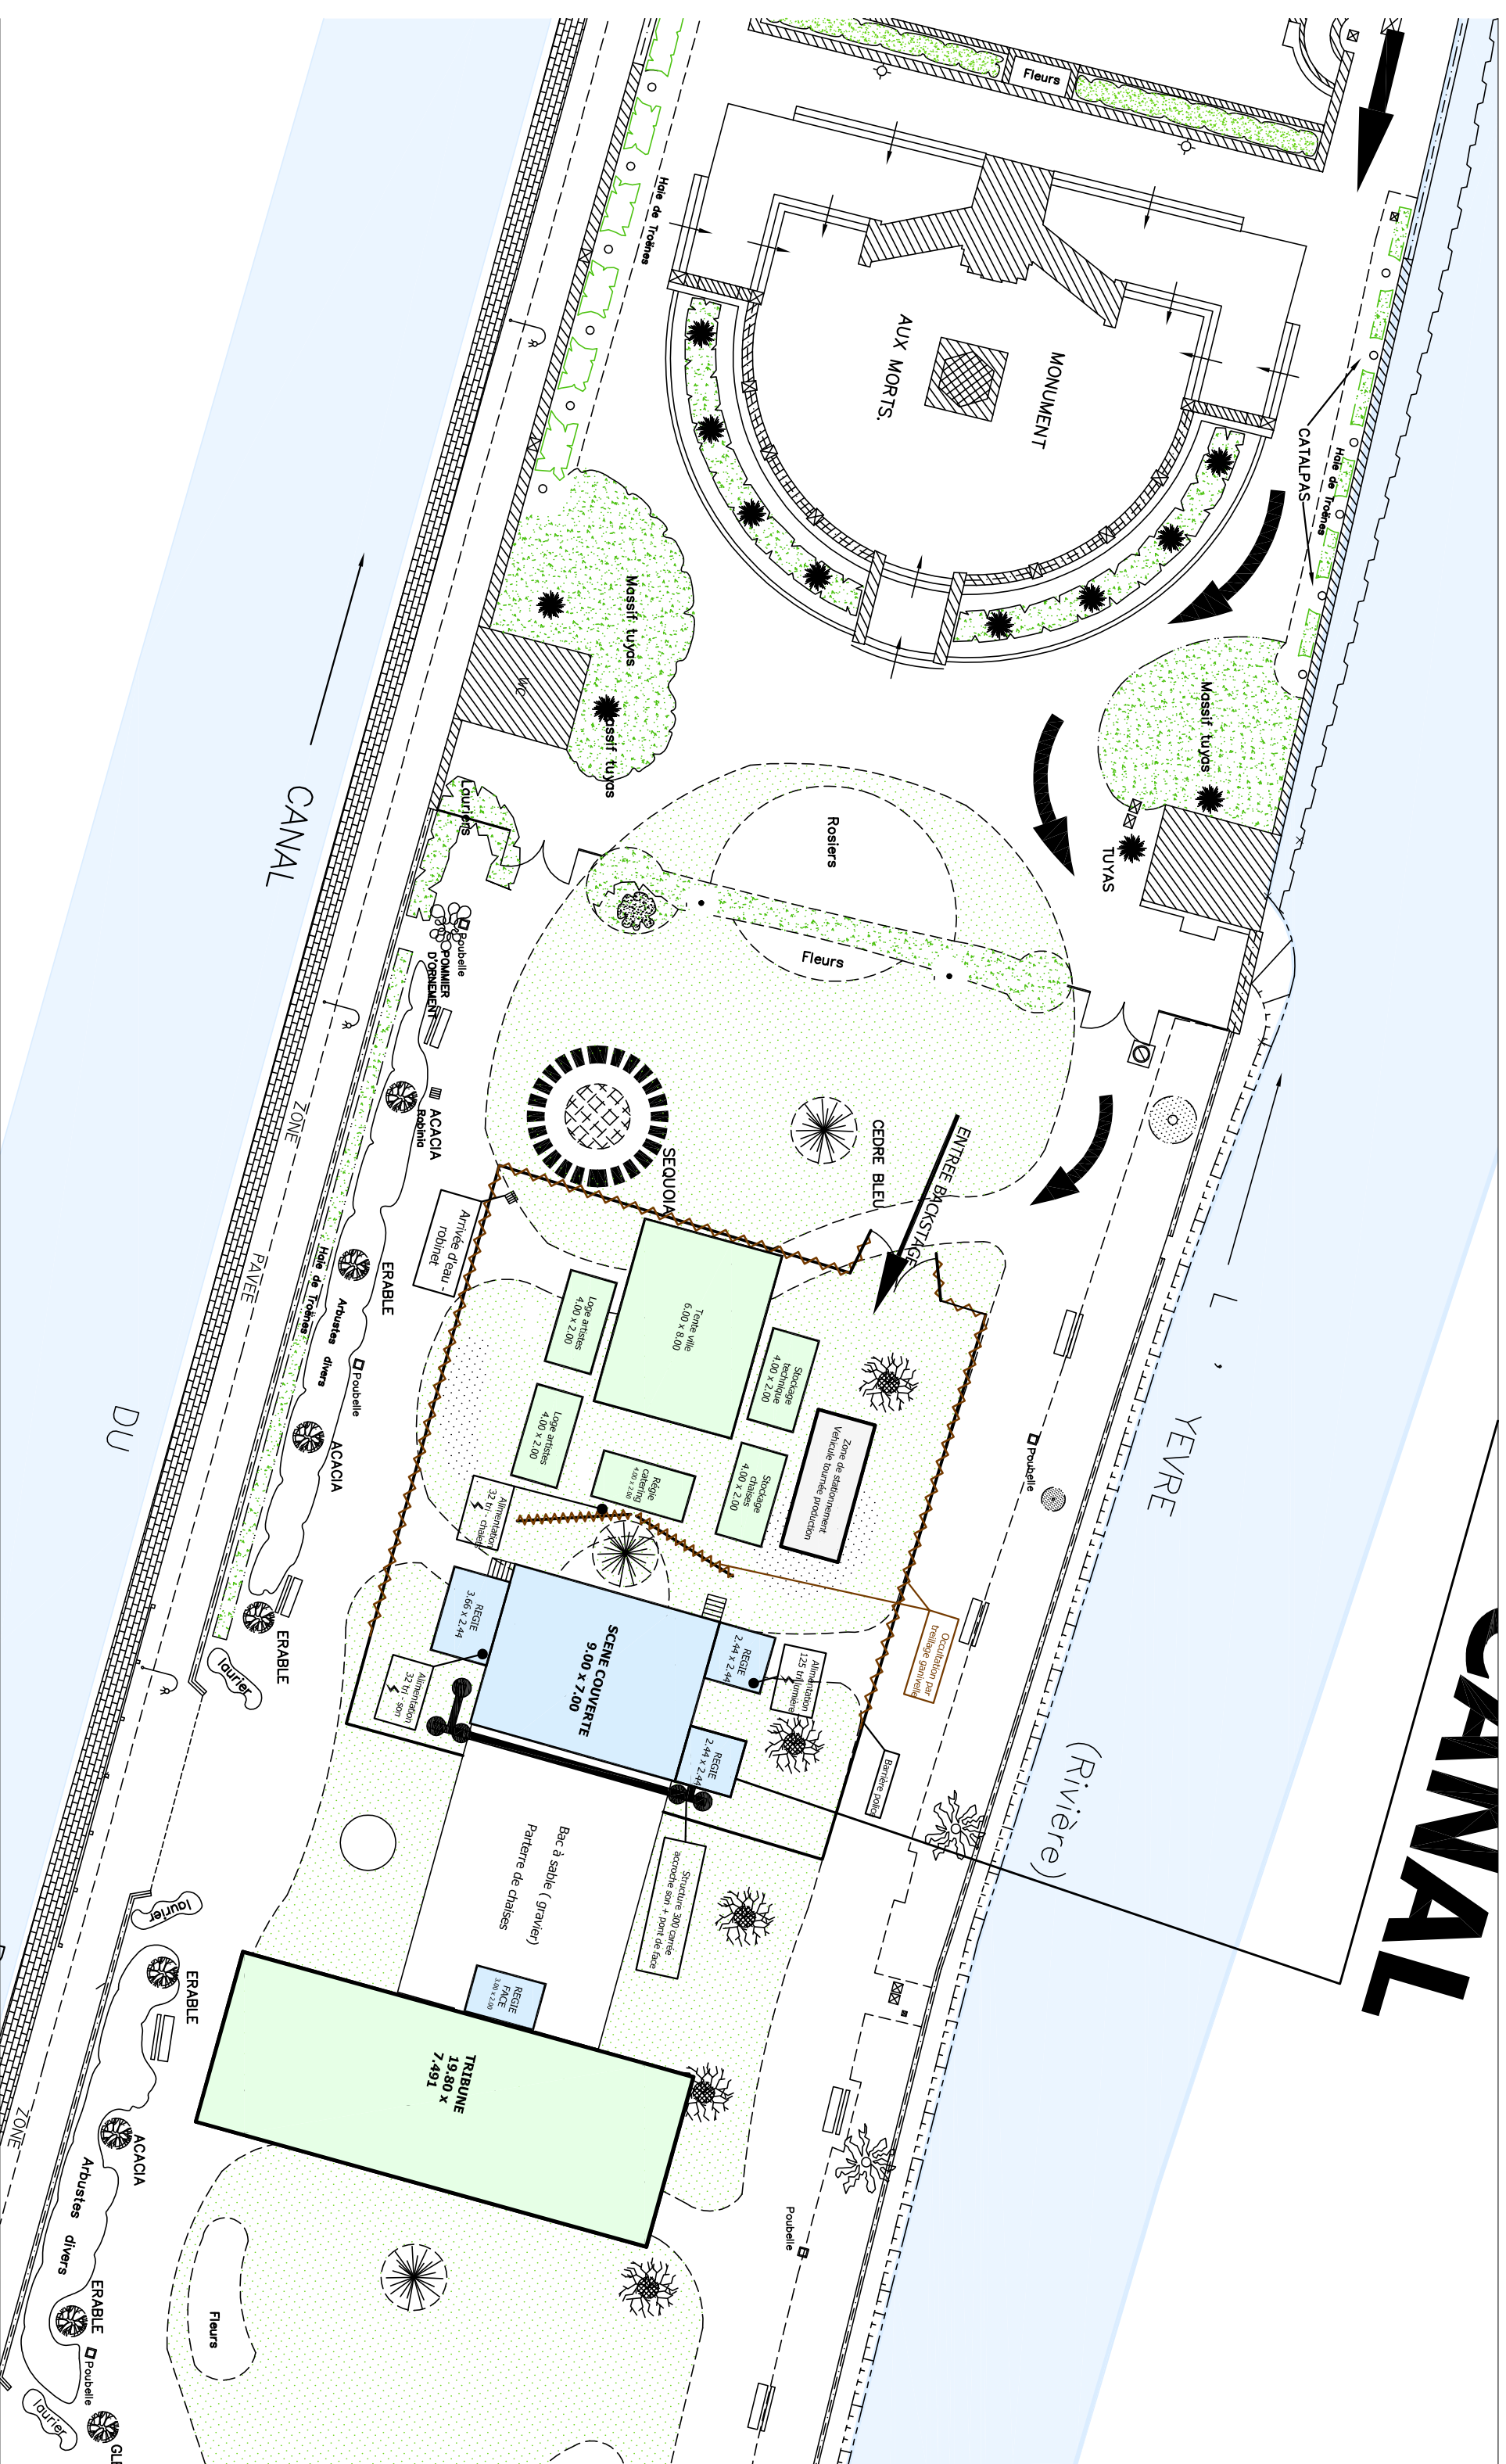

CANAL

 VIERZON MAIRIE DE VIERZON - Place de l'hôtel de ville - 18100 VIERZON Tél : 02 48 52 65 00 - Fax : 02 48 75 88 46	Jardin de l'abbaye - estivales		Direction des services techniques Services Bâtiments Bureau d'études	
	Plan de masse pour implantation des tribunes, scène et loges Chargé de l'opération : JM . BONDEUX		Echelle : 1 / 250	Date : 28/05/2013 Plan A3 Dessiné par : A. Letellier